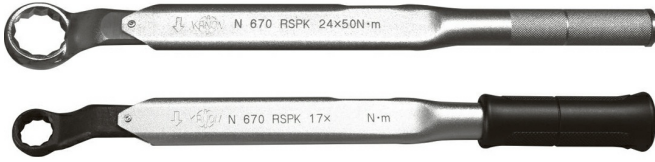

梅花头扭力扳手(单能型)

BESTOOL-KANON
 **器中村製作所**

型号 | _____

产地 | Japan·Kanon