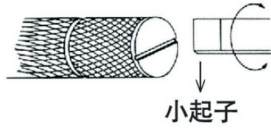

棘轮型扭力扳手

★ 調整工具

BESTOOL-KANON
 器中村製作所

型号 | _____

产地 | Japan·Kanon