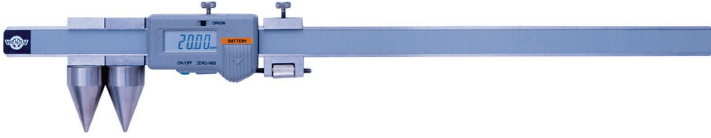

孔距卡尺

BESTOOL-KANON
 器中村製作所

型号 | _____

产地 | Japan·Kanon