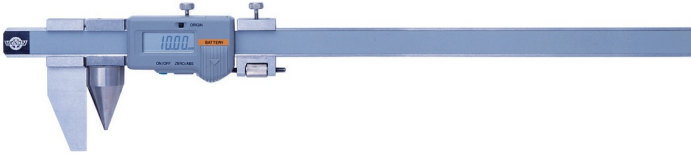

## 孔距卡尺

**BESTOOL-KANON**  
 器中村製作所

型号 | \_\_\_\_\_

产地 | Japan·Kanon  
\_\_\_\_\_