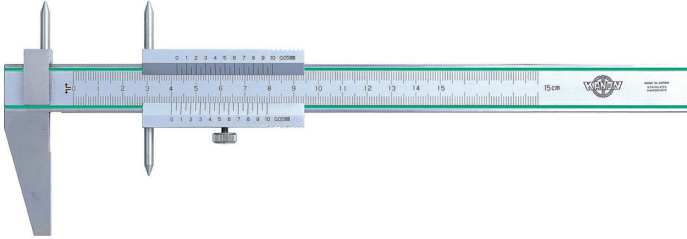

## 中心距卡尺

**BESTOOL-KANON**  
 器中村製作所

型号 | \_\_\_\_\_

产地 | Japan·Kanon