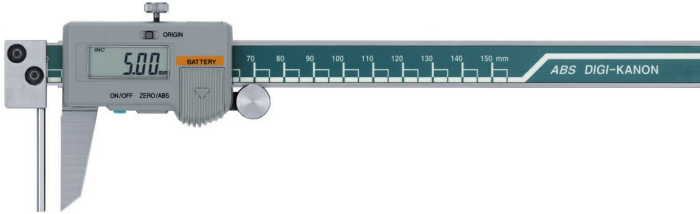

壁管厚度测量游标卡尺

BESTOOL-KANON
 器中村製作所

型号 | _____

产地 | Japan·Kanon