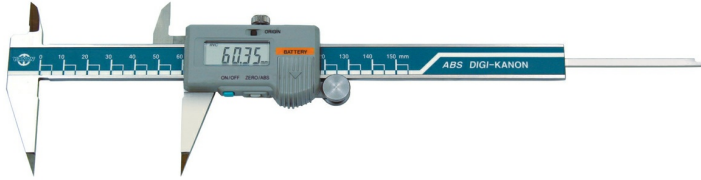

尖爪型游标卡尺

BESTOOL-KANON
 器中村製作所

型号 | _____

产地 | Japan·Kanon
