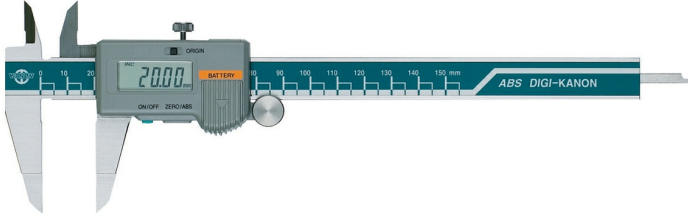

薄片游标卡尺

BESTOOL-KANON
 器中村製作所

型号 | _____

产地 | Japan·Kanon
