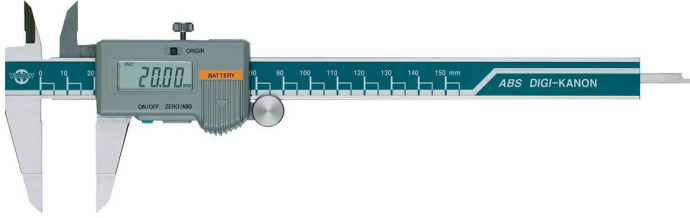

薄片游标卡尺

BESTOOL-KANON
 器中村製作所

型号 | _____

产地 | Japan·Kanon
