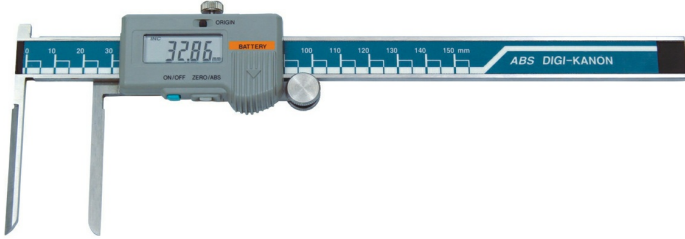

长爪电子内径游标卡尺

BESTOOL-KANON
 器中村製作所

型号 | _____

产地 | Japan·Kanon