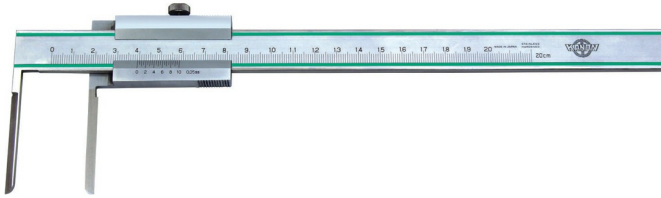

长爪内径游标卡尺

BESTOOL-KANON
 器中村製作所

型号 | _____

产地 | Japan·Kanon