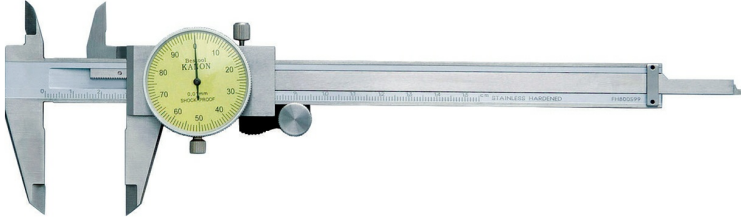

带表游标卡尺

BESTOOL-KANON
 器中村製作所

型号 | _____

产地 | Japan·Kanon