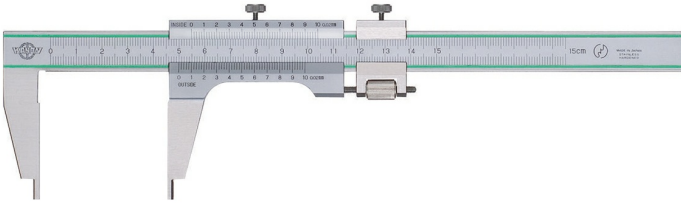

## 游标卡尺

**BESTOOL-KANON**  
 器中村製作所

型号 | \_\_\_\_\_

产地 | Japan·Kanon