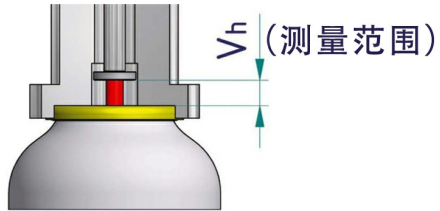

电子式喷雾罐专用卡规

Kroeplin

型号 | _____

产地 | Germany·Kroeplin
