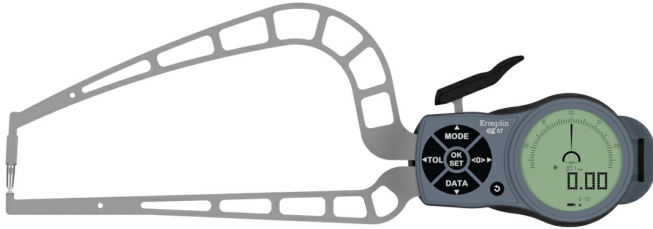

## 电子式管壁厚度测量卡规

**Kroepelin**

型号 | \_\_\_\_\_

产地 | Germany·Kroepelin