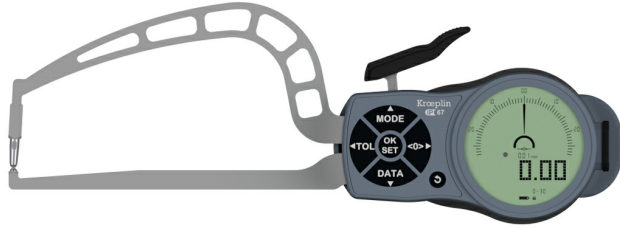

电子式管壁厚度测量卡规

Kroepelin

型号 |

产地 | Germany·Kroepelin