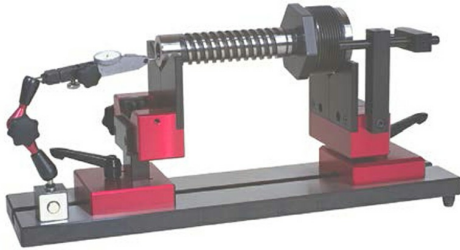

V槽型同心度检测仪

轴类检测

同心度检测

精密测量同
心度

型号 | _____

产地 | Swit·Fisso