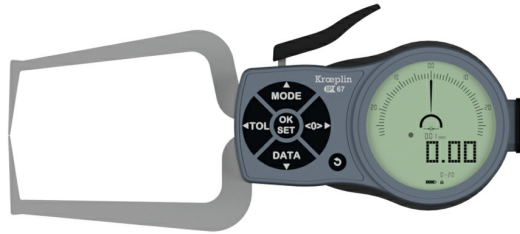

电子式外测卡规

Kroepelin

型号 |

产地 | Germany·Kroepelin