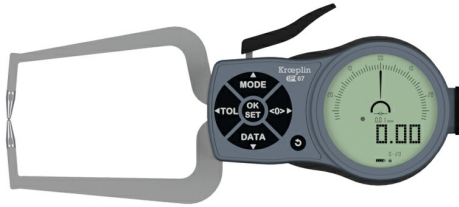

电子式外测卡规

Kroepelin

型号 |

产地 | Germany·Kroepelin