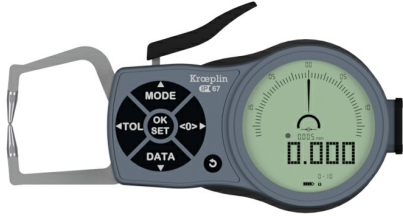

电子式外测卡规

Kroeplin

型号 | _____

产地 | Germany·Kroeplin
