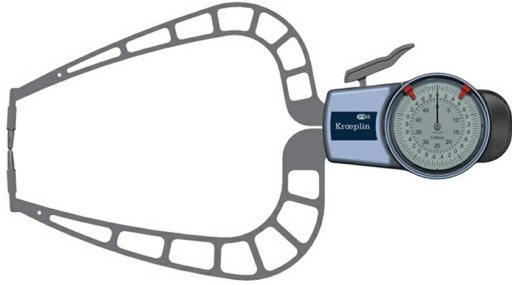

机械式外测卡规

Kroepelin

型号 | _____

产地 | Germany·Kroepelin