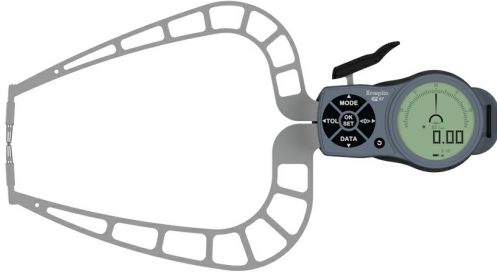

电子式外测卡规

Kroepelin

型号 | _____

产地 | Germany·Kroepelin
