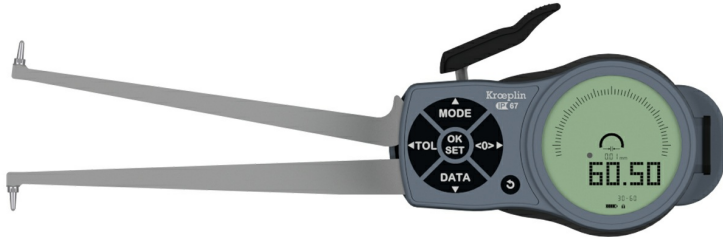

电子式内测卡规

Kroepelin

型号 | _____

产地 | Germany·Kroepelin