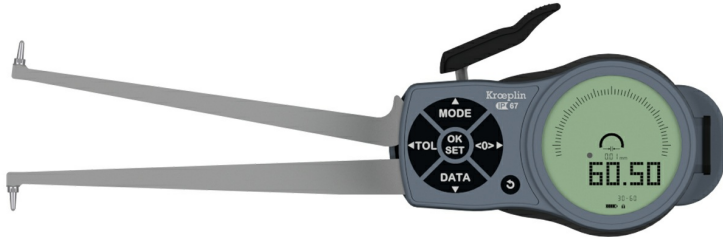

电子式内测卡规

Kroepelin

型号 |

产地 | Germany·Kroepelin