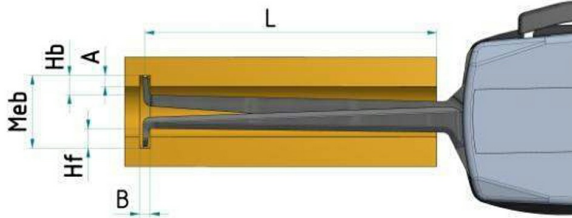

电子式内测卡规

Kroepelin

型号 |

产地 | Germany·Kroepelin