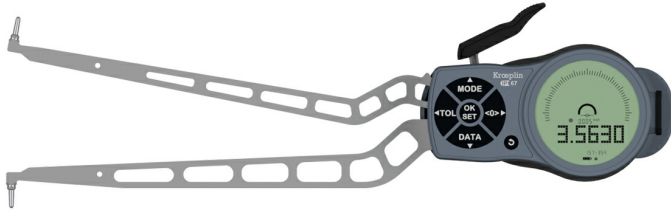

电子式内测卡规

Kroeplin

型号 |

产地 | Germany·Kroeplin