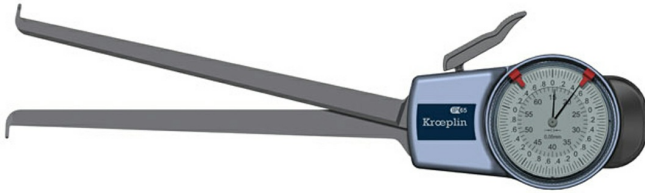

机械式内测卡规

Kroeplin

型号 | _____

产地 | Germany·Kroeplin