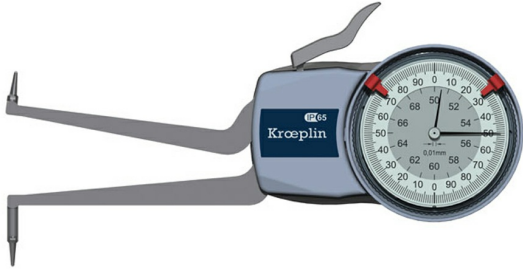

## 机械式内测卡规

**Kroepelin**

型号 |

产地 | Germany·Kroepelin