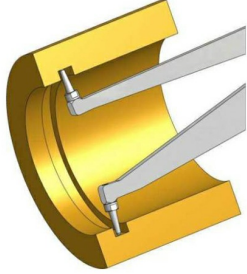

测头样式

比较式内测卡规

Kroepelin

型号 | _____

产地 | Germany·Kroepelin