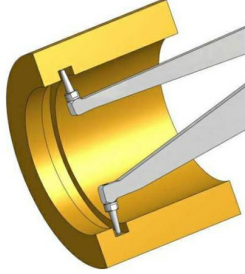

测头样式

比较式内测卡规

Kroepelin

型号 | _____

产地 | Germany·Kroepelin