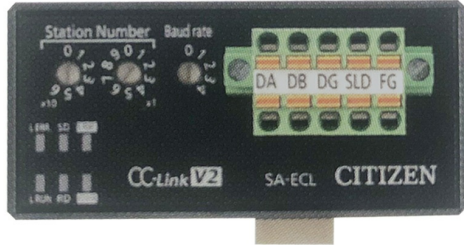

蓝牙无线型位移传感控制显示器

位移传感

通信模块

传输数据

CITIZEN

型号 | _____

产地 | Japan·Citizen