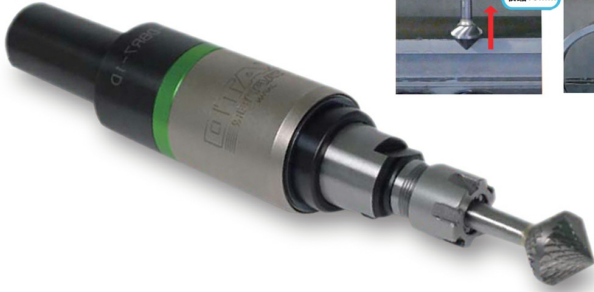

前端可伸长/收缩范围：10mm

浮动刀把

型号 | _____

产地 | Japan·KATO