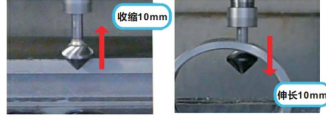

前端可伸长/收缩范围：10mm

浮动刀把

型号 | _____

产地 | Japan·KATO