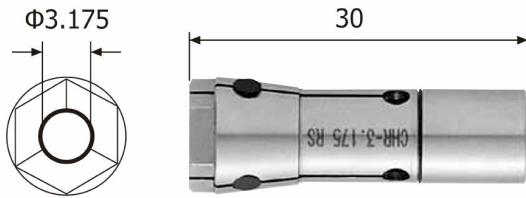

筒夹

型号 |

产地 | Japan·Nakanishi