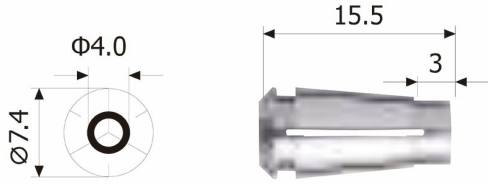

筒夹

型号 |

产地 | Japan·Nakanishi