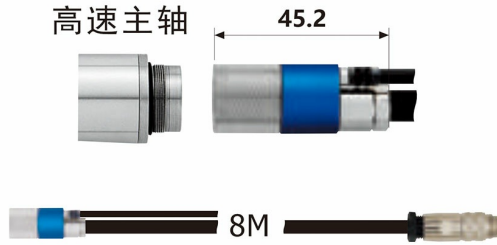

连接线

主轴与控制
器的通讯电
缆

线长8米

型号 | _____

产地 | Japan-Nakanishi