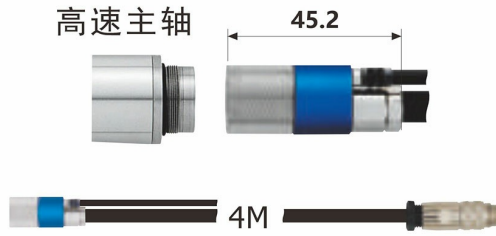

## 连接线

主轴与控制  
器的通讯电  
缆

线长4米

型号 | \_\_\_\_\_

产地 | Japan-Nakanishi