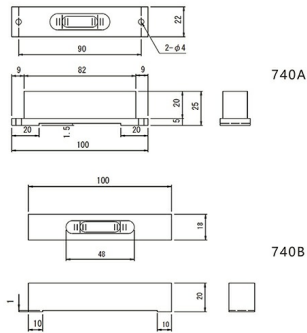

铸铁制精密水平仪

型号 | _____

产地 | _____