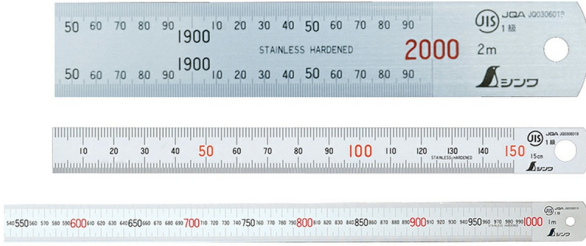

直尺

直尺

镀铬雾化

不反光

型号 | _____

产地 | Japan·Shinwa