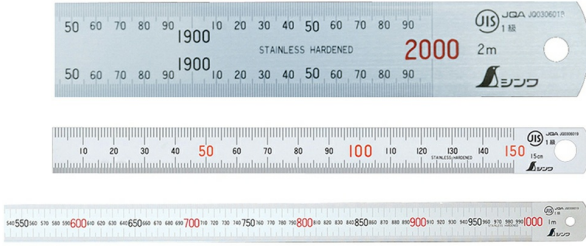

## 直尺

直尺

镀铬雾化

不反光

型号 | \_\_\_\_\_

产地 | Japan·Shinwa