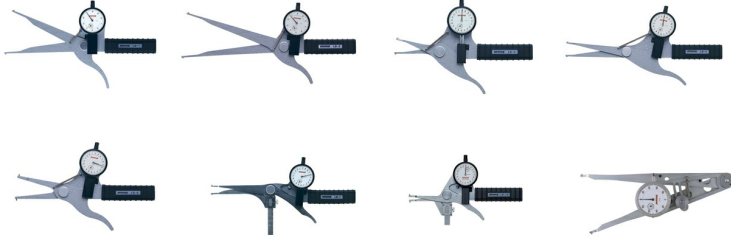

内测卡规

内测卡规

特殊内径

凹槽尺寸

PEACOCK

型号 | _____

产地 | Japan·Peacock