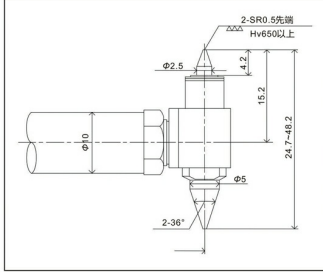

测头样式尺寸图

CC-1B

CC-2B

内齿轮最大径缸规

齿轮缸规 齿轮大径 齿轮测量

型号 | _____

产地 | Japan·Peacock