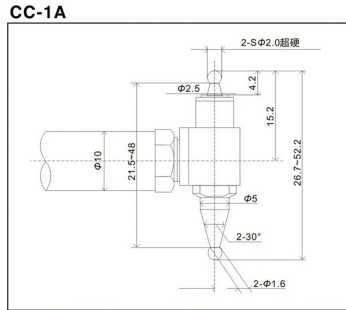

测头样式尺寸图

齿轮节圆直径缸规

齿轮缸规 | 齿轮测量 | 齿轮节圆

型号 | _____

产地 | Japan·Peacock