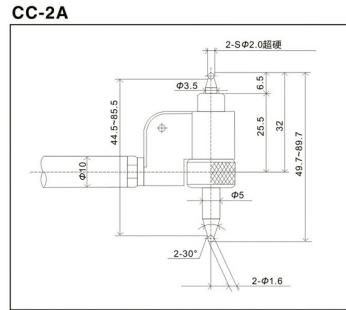

测头样式尺寸图

齿轮节圆直径缸规

齿轮缸规 | 齿轮测量 | 齿轮节圆

型号 | _____

产地 | Japan·Peacock