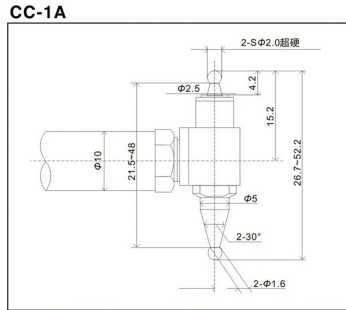

测头样式尺寸图

齿轮节圆直径缸规

齿轮缸规 | 齿轮测量 | 齿轮节圆

型号 | \_\_\_\_\_

产地 | Japan·Peacock