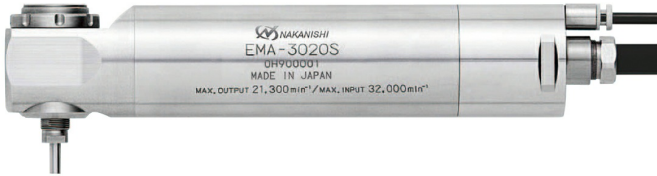

高速主轴

直角头

型号 |

产地 | Japan·Nakanishi