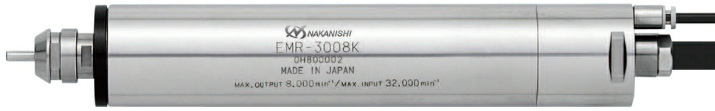

## 高速主轴

型号 |

产地 | Japan·Nakanishi