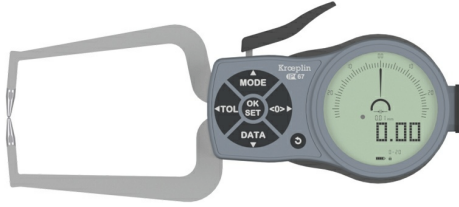

电子式外测卡规

Kroepelin

型号 | K220

产地 | 德国·Kroepelin

产品描述

特点

质量证书，可靠的重复性

可以转换成“INCH”读数

测头主要是硬质合金材质，不同的应用采用不同的测量程序和测头

有绝对测量和相对测量

IP67，优化的测力，带模拟显示和数字显示，便于读数

带数字输出功能，接口（USB、数显、无线）可选，符合人体工程学设计

用途

用于测量外圆直径、外圆槽及其它不易测量的外尺寸