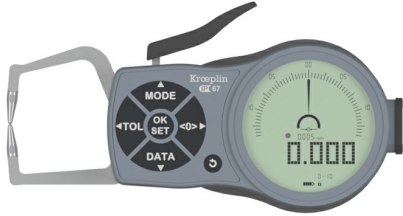

## 电子式外测卡规

**Kroepelin**

型号 | K110

产地 | 德国·Kroepelin

### 产品描述

#### 特点

质量证书，可靠的重复性  
可以转换成“INCH”读数  
测头主要是硬质合金材质，不同的应用采用不同的测量程序和测头  
有绝对测量和相对测量  
IP67，优化的测力，带模拟显示和数字显示，便于读数  
带数字输出功能，接口（USB、数显、无线）可选，符合人体工程学设计

#### 用途

用于测量外圆直径、外圆槽及其它不易测量的外尺寸