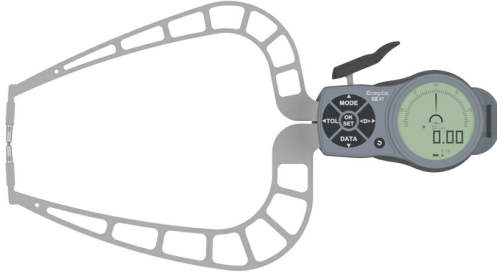

## 电子式外测卡规

**Kroepelin**

型号 | K450

产地 | 德国·Kroepelin

### 产品描述

#### 特点

质量证书，可靠的重复性

可以转换成“INCH”读数

测头主要是硬质合金材质，不同的应用采用不同的测量程序和测头

有绝对测量和相对测量

IP67，优化的测力，带模拟显示和数字显示，便于读数

带数字输出功能，接口（USB、数显、无线）可选，符合人体工程学设计

#### 用途

用于测量外圆直径、外圆槽及其它不易测量的外尺寸