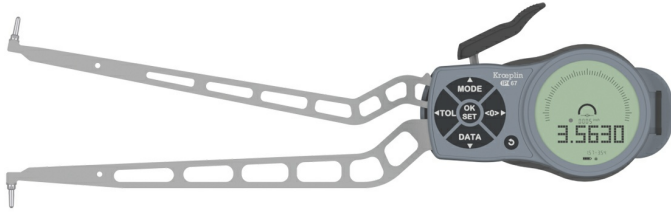

电子式内测卡规

Kroepelin

型号 | L440

产地 | 德国·Kroepelin

产品描述

特点

质量证书，可靠的重复性
可以转换成“INCH”读数
测头主要是硬质合金材质，不同的应用采用不同的测量程序和测头
有绝对测量和相对测量
IP67，优化的测力，带模拟显示和数字显示，便于读数
带数字输出功能，接口（USB、数显、无线）可选，符合人体工程学设计

用途

用于测量零件内孔、内孔槽及其它不易测量的内尺寸