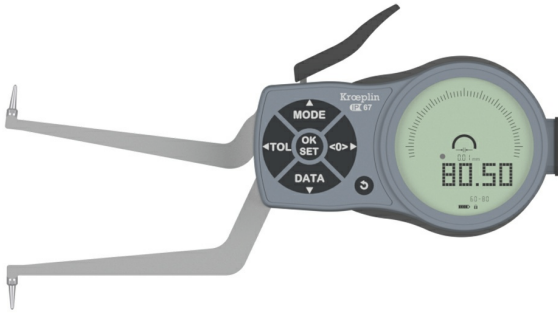

## 电子式内测卡规

**Kroepelin**

型号 | L260

产地 | 德国·Kroepelin

### 产品描述

#### 特点

质量证书，可靠的重复性  
可以转换成“INCH”读数  
测头主要是硬质合金材质，不同的应用采用不同的测量程序和测头  
有绝对测量和相对测量  
IP67，优化的测力，带模拟显示和数字显示，便于读数  
带数字输出功能，接口（USB、数显、无线）可选，符合人体工程学设计

#### 用途

用于测量零件内孔、内孔槽及其它不易测量的内尺寸