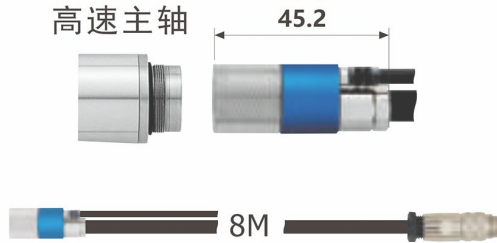

## 连接线

主轴与控制  
器的通讯电  
缆

线长8米

型号 | EMCD-BM3S-8M

产地 | 日本·Nakanishi

## 产品描述

**用途** 此电缆专为iSpeed3系列BMF-319、BMF-320、BMF-322、BMJ-319、BMJ-320、BMJ-322主轴使用，负责连接主轴与控制器的通讯电缆

**特点** 带屏蔽层，通讯稳定  
特殊橡胶皮更加耐用  
采用专利设计接头更稳固

## 规格参数

---

连接线 ( 图片 )	编号	型号	线长	标准配件	兼容型号
□	9264	EMCD-BM3S-4M	4m	空气软管 连接器盖 ( 本体附属 )	BMF-319、BMF-320 BMF-322、BMJ-319 BMJ-320、BMJ-322
	9265	EMCD-BM3S-6M	6m		
	9266	EMCD-BM3S-8M	8m		