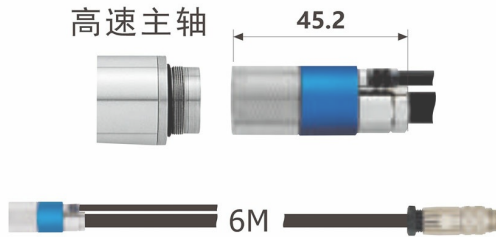

连接线

主轴与控制
器的通讯电
缆

线长6米

型号 | EMCD-BM3S-6M

产地 | 日本·Nakanishi

产品描述

用途 此电缆专为iSpeed3系列BMF-319、BMF-320、BMF-322、BMJ-319、BMJ-320、BMJ-322主轴使用，负责连接主轴与控制器的通讯电缆

特点 带屏蔽层，通讯稳定
特殊橡胶皮更加耐用
采用专利设计接头更稳固

规格参数

| 连接线 (图片) | 编号 | 型号 | 线长 | 标准配件 | 兼容型号 |
|------------|------|--------------|----|-----------------------|---|
| □ | 9264 | EMCD-BM3S-4M | 4m | 空气软管 连接器盖 (本体附属) | BMF-319、BMF-320 BMF-322、BMJ-319 BMJ-320、BMJ-322 |
| | 9265 | EMCD-BM3S-6M | 6m | | |
| | 9266 | EMCD-BM3S-8M | 8m | | |