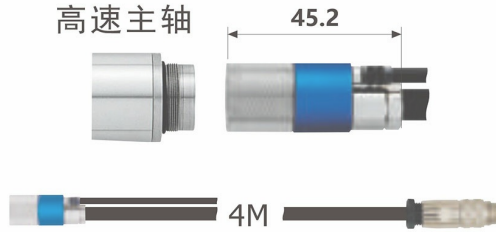

连接线

主轴与控制
器的通讯电
缆

线长4米

型号 | EMCD-BM3S-4M

产地 | 日本·Nakanishi

产品描述

用途 此电缆专为iSpeed3系列BMF-319、BMF-320、BMF-322、BMJ-319、BMJ-320、BMJ-322主轴使用，负责连接主轴与控制器的通讯电缆

特点 带屏蔽层，通讯稳定
特殊橡胶皮更加耐用
采用专利设计接头更稳固

规格参数

连接线 (图片)	编号	型号	线长	标准配件	兼容型号
□	9264	EMCD-BM3S-4M	4m	空气软管 连接器盖 (本体附属)	BMF-319、BMF-320 BMF-322、BMJ-319 BMJ-320、BMJ-322
	9265	EMCD-BM3S-6M	6m		
	9266	EMCD-BM3S-8M	8m		