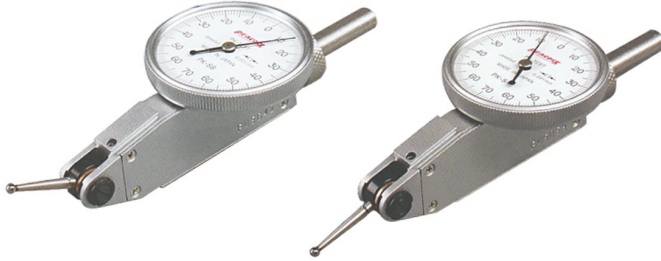

千分型长测头杠杆表

杠杆表

千分型

长测头

PEACOCK

型号 | PK-SA

产地 | 日本·Peacock

产品描述

用途 千分型杠杆表中，测头杆最长的（14.18mm）类型，长测头具有更好的灵活性，功能范围更广更便捷

特点 硬质合金测头和红宝石测头
长测头具有更好的灵活性，使用功能范围更广更便捷
该型杠杆表没有自动切换功能，请先确定好测量方向后，再选择具体型号

规格参数

型号	测头材质	测定方向	最小读值 (mm)	测定范围 (mm)	指示误差 (μm)		标准配件
					邻接误差	全测定范围	
PK-SA	硬质合金	正方向	0.001	0.14	2	4	燕尾槽夹 DS-6
PK-SAR	红宝石	正方向					
PK-SB	硬质合金	逆方向					
PK-SBR	红宝石	逆方向					