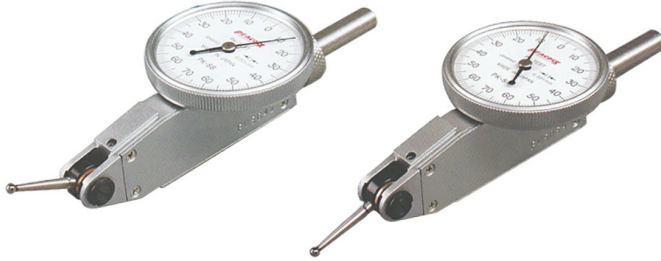

## 千分型长测头杠杆表

杠杆表

千分型

长测头

**PEACOCK**

型号 | PK-SA

产地 | 日本·Peacock

### 产品描述

**用途** 千分型杠杆表中，测头杆最长的（14.18mm）类型，长测头具有更好的灵活性，功能范围更广更便捷

**特点** 硬质合金测头和红宝石测头  
长测头具有更好的灵活性，使用功能范围更广更便捷  
该型杠杆表没有自动切换功能，请先确定好测量方向后，再选择具体型号

## 规格参数

---

型号	测头材质	测定方向	最小读值 ( mm )	测定范围 ( mm )	指示误差 ( $\mu\text{m}$ )		标准配件
					邻接误差	全测定范围	
PK-SA	硬质合金	正方向	0.001	0.14	2	4	燕尾槽夹 DS-6
PK-SAR	红宝石	正方向					
PK-SB	硬质合金	逆方向					
PK-SBR	红宝石	逆方向					