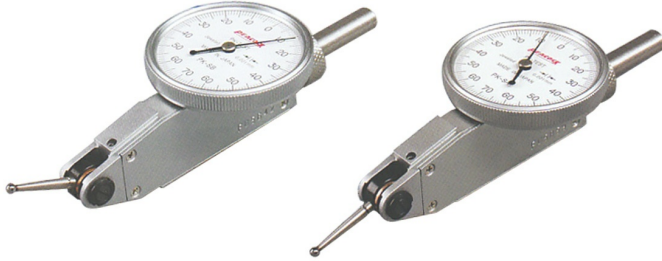

千分型长测头杠杆表

杠杆表

千分型

长测头

PEACOCK

型号 | PK-SA

产地 | 日本·Peacock

产品描述

用途 千分型杠杆表中，测头杆最长的（14.18mm）类型，长测头具有更好的灵活性，功能范围更广更便捷

特点 硬质合金测头和红宝石测头
长测头具有更好的灵活性，使用功能范围更广更便捷
该型杠杆表没有自动切换功能，请先确定好测量方向后，再选择具体型号

规格参数

| 型号 | 测头材质 | 测定方向 | 最小读值 (mm) | 测定范围 (mm) | 指示误差 (μm) | | 标准配件 |
|--------|------|------|----------------|----------------|------------------------|-------|--------------|
| | | | | | 邻接误差 | 全测定范围 | |
| PK-SA | 硬质合金 | 正方向 | 0.001 | 0.14 | 2 | 4 | 燕尾槽夹 DS-6 |
| PK-SAR | 红宝石 | 正方向 | | | | | |
| PK-SB | 硬质合金 | 逆方向 | | | | | |
| PK-SBR | 红宝石 | 逆方向 | | | | | |